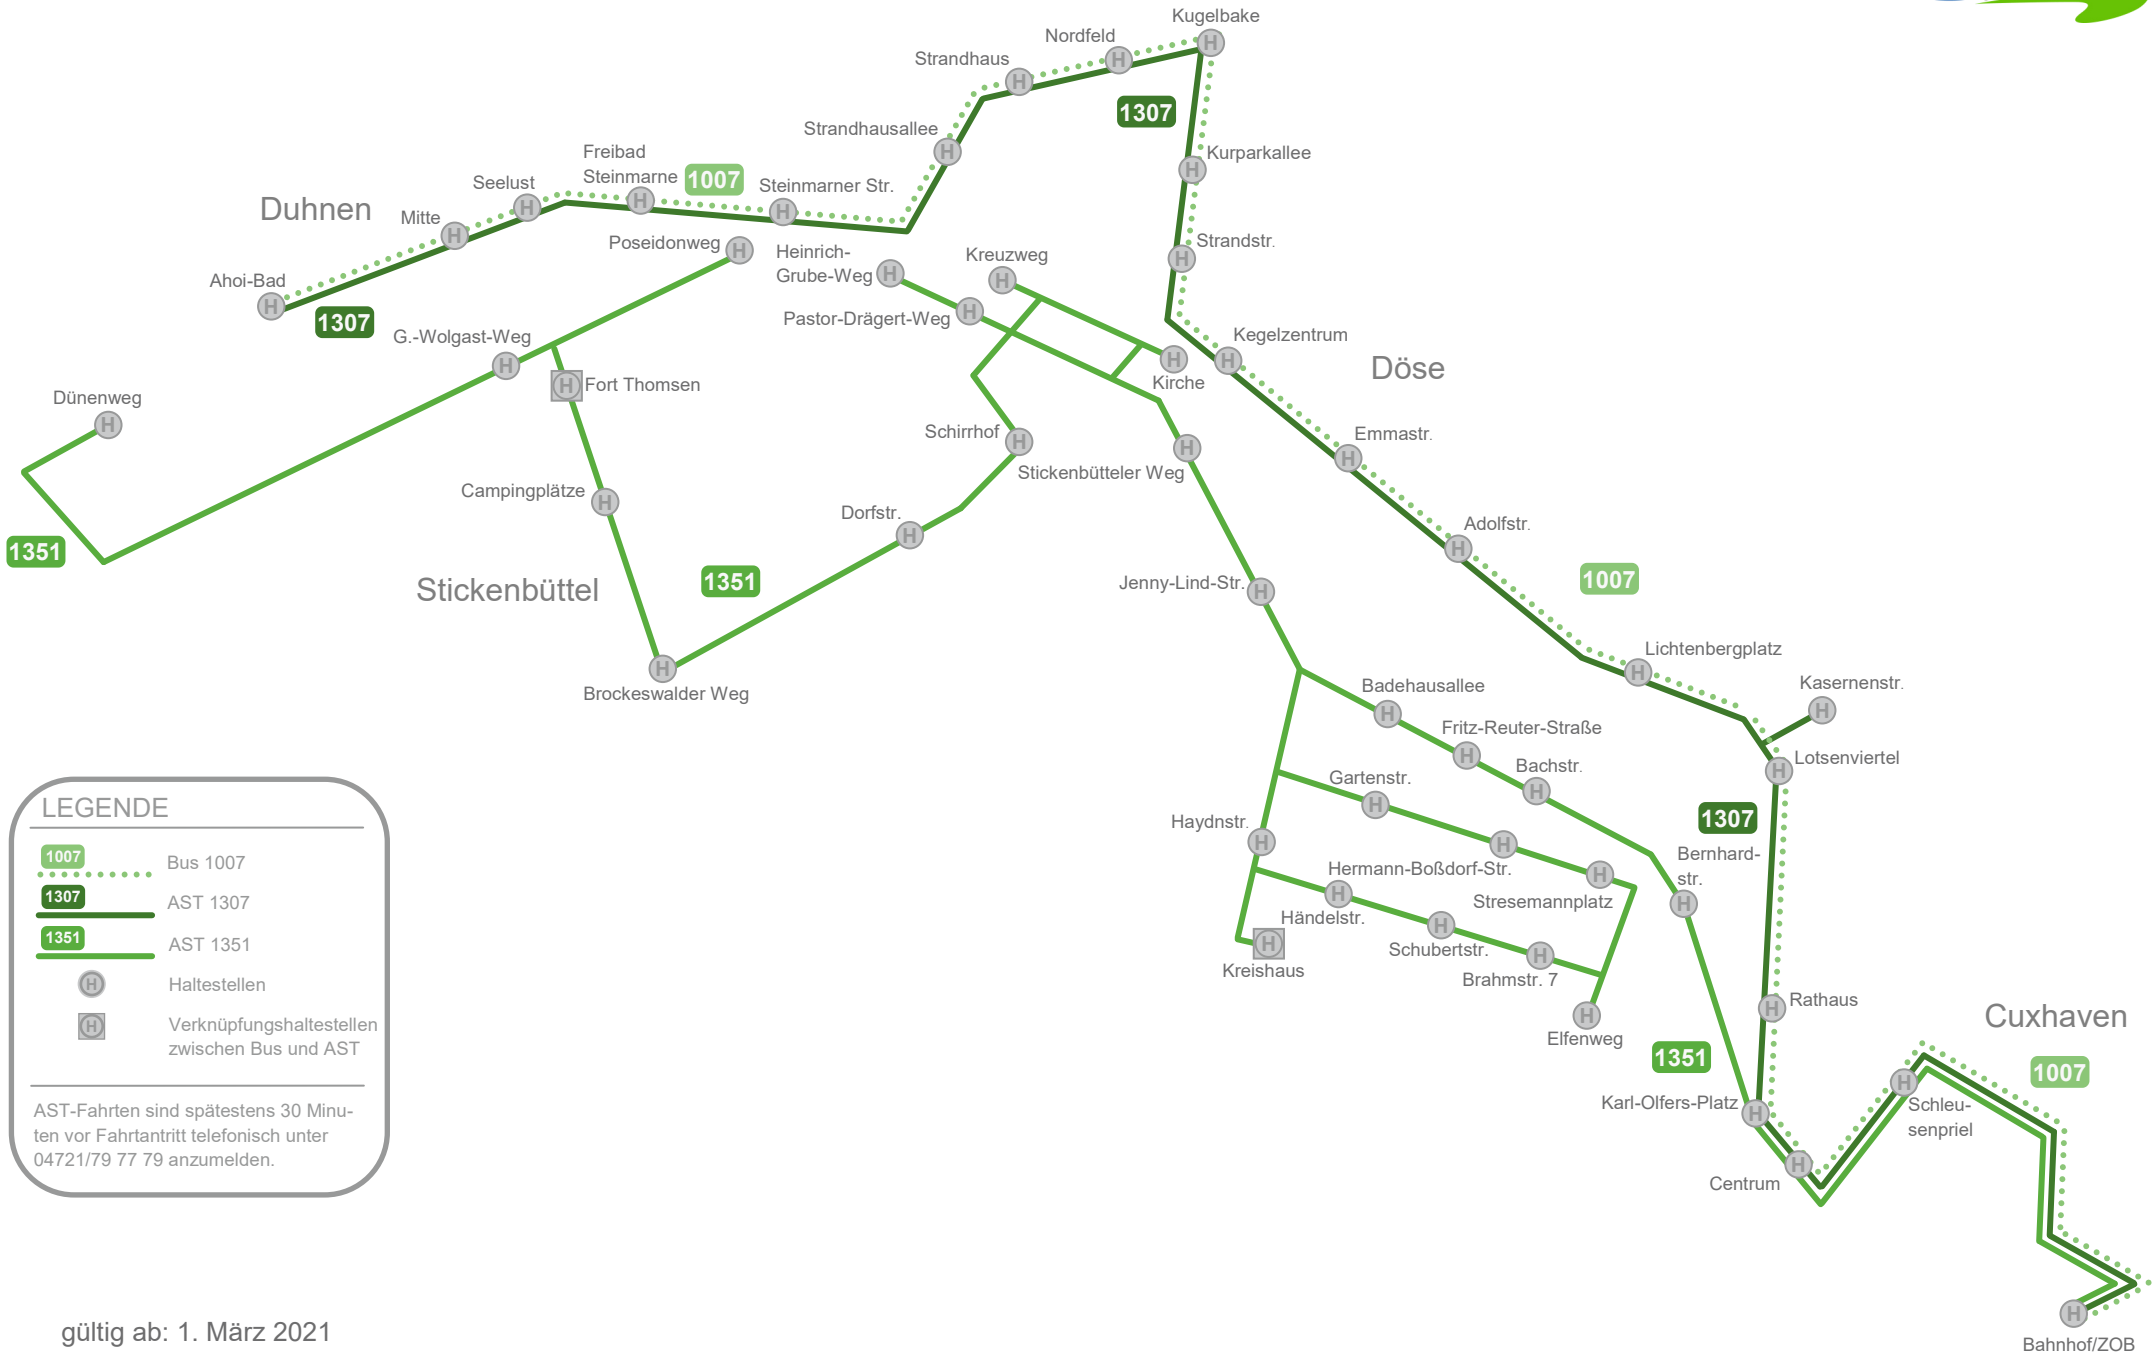

Linienplan AST Stadt Cuxhaven - Übersicht über alle Linien

LEGENDE

Übersicht über alle Bezirke

- 1307 1351 Bezirk Nord
- 1302 1352 Bezirk West
- 1321 1353 Bezirk Süd
- 1303 1354 Bezirk Ost
- H Haltestellen

Aus Platzgründen sind nicht alle Haltestellenamen abgedruckt. Die Einzelheiten entnehmen Sie bitte den Linienplänen des jeweiligen AST-Bezirk.

AST-Fahrten sind spätestens 30 Minuten vor Fahrtantritt telefonisch unter 04721/79 77 79 anzumelden.

Linienplan AST Stadt Cuxhaven Nord (1307, 1351)

LEGENDE

- Bus 1007
- AST 1307
- AST 1351
- Haltestellen
- Verknüpfungshaltestellen zwischen Bus und AST

AST-Fahrten sind spätestens 30 Minuten vor Fahrtantritt telefonisch unter 04721/79 77 79 anzumelden.

gültig ab: 1. März 2021

Linienplan AST Stadt Cuxhaven Ost (1303, 1354)

gültig ab: 1. März 2021

Linienplan AST Stadt Cuxhaven Süd (1321, 1353)

LEGENDE

-  Bus 1021
-  AST 1321
-  AST 1353
-  Haltestellen
-  Verknüpfungshaltestellen zwischen Bus und AST