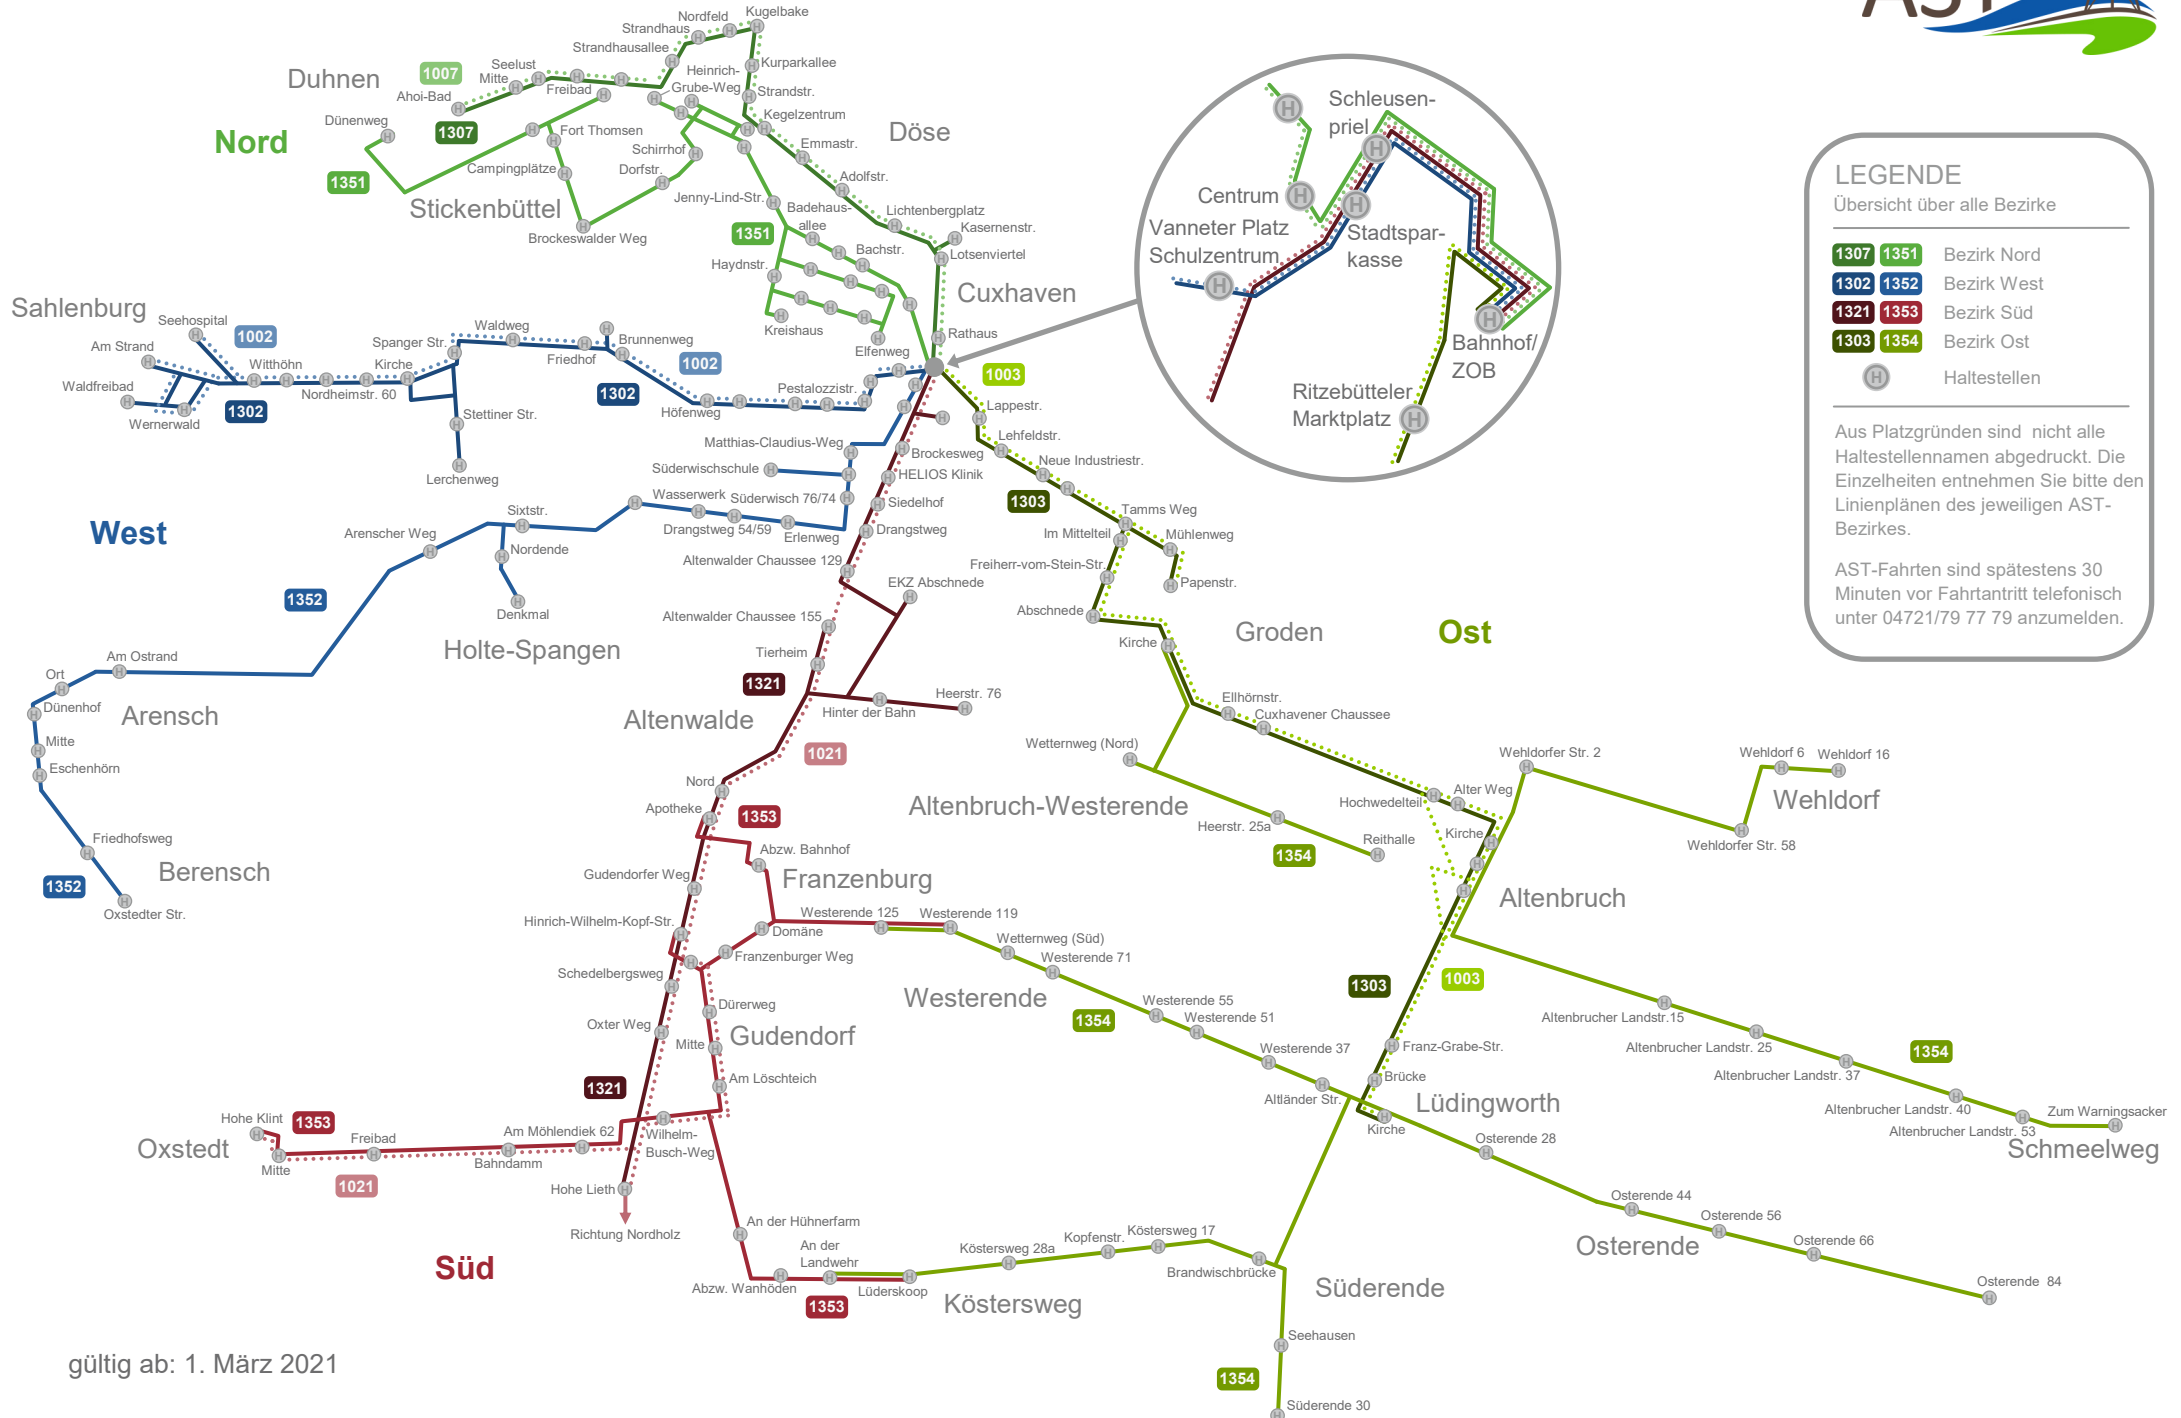

Linienplan AST Stadt Cuxhaven - Übersicht über alle Linien

LEGENDE

Übersicht über alle Bezirke

- 1307 1351 Bezirk Nord
- 1302 1352 Bezirk West
- 1321 1353 Bezirk Süd
- 1303 1354 Bezirk Ost
- H Haltestellen

Aus Platzgründen sind nicht alle Haltestellenamen abgedruckt. Die Einzelheiten entnehmen Sie bitte den Linienplänen des jeweiligen AST-Bezirk.

AST-Fahrten sind spätestens 30 Minuten vor Fahrtantritt telefonisch unter 04721/79 77 79 anzumelden.

Linienplan AST Stadt Cuxhaven Nord (1307, 1351)

LEGENDE

- Bus 1007
- AST 1307
- AST 1351
- Haltestellen
- Verknüpfungshaltestellen zwischen Bus und AST

AST-Fahrten sind spätestens 30 Minuten vor Fahrtantritt telefonisch unter 04721/79 77 79 anzumelden.

gültig ab: 1. März 2021

Linienplan AST Stadt Cuxhaven Ost (1303, 1354)

gültig ab: 1. März 2021

Linienplan AST Stadt Cuxhaven Süd (1321, 1353)

LEGENDE

-  Bus 1021
-  AST 1321
-  AST 1353
-  Haltestellen
-  Verknüpfungshaltestellen zwischen Bus und AST