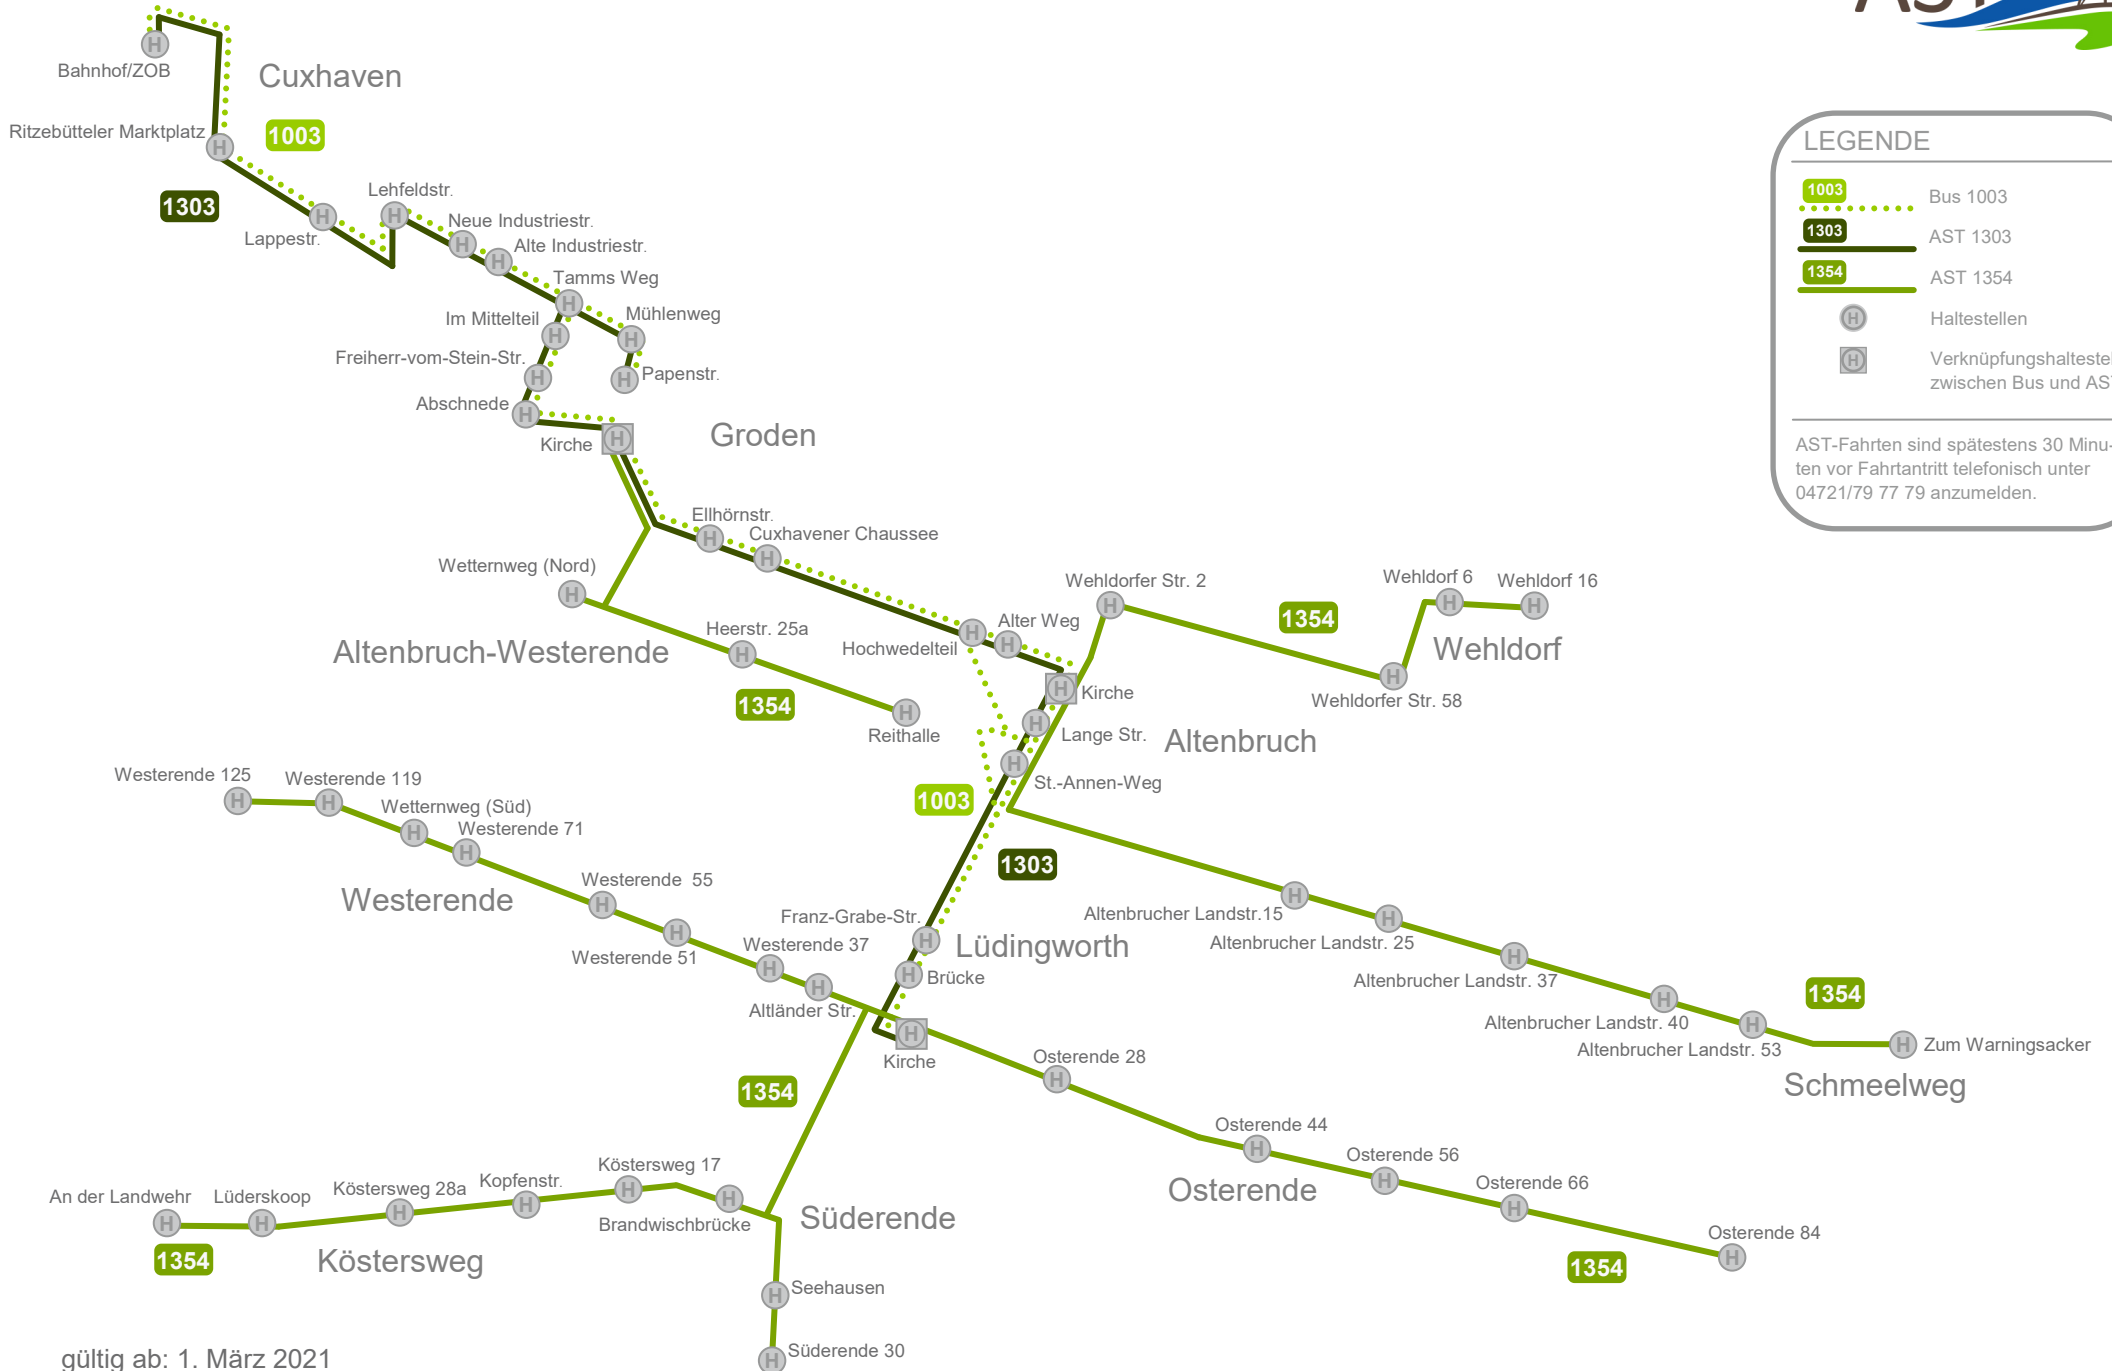

Linienplan AST Stadt Cuxhaven - Übersicht über alle Linien

LEGENDE

Übersicht über alle Bezirke

- 1307 1351 Bezirk Nord
- 1302 1352 Bezirk West
- 1321 1353 Bezirk Süd
- 1303 1354 Bezirk Ost
- H Haltestellen

Aus Platzgründen sind nicht alle Haltestellenamen abgedruckt. Die Einzelheiten entnehmen Sie bitte den Linienplänen des jeweiligen AST-Bezirk.

AST-Fahrten sind spätestens 30 Minuten vor Fahrtantritt telefonisch unter 04721/79 77 79 anzumelden.

Linienplan AST Stadt Cuxhaven Nord (1307, 1351)

LEGENDE

- Bus 1007
- AST 1307
- AST 1351
- Haltestellen
- Verknüpfungshaltestellen zwischen Bus und AST

AST-Fahrten sind spätestens 30 Minuten vor Fahrtantritt telefonisch unter 04721/79 77 79 anzumelden.

gültig ab: 1. März 2021

Linienplan AST Stadt Cuxhaven Ost (1303, 1354)

gültig ab: 1. März 2021

Linienplan AST Stadt Cuxhaven Süd (1321, 1353)

LEGENDE

-  Bus 1021
-  AST 1321
-  AST 1353
-  Haltestellen
-  Verknüpfungshaltestellen zwischen Bus und AST