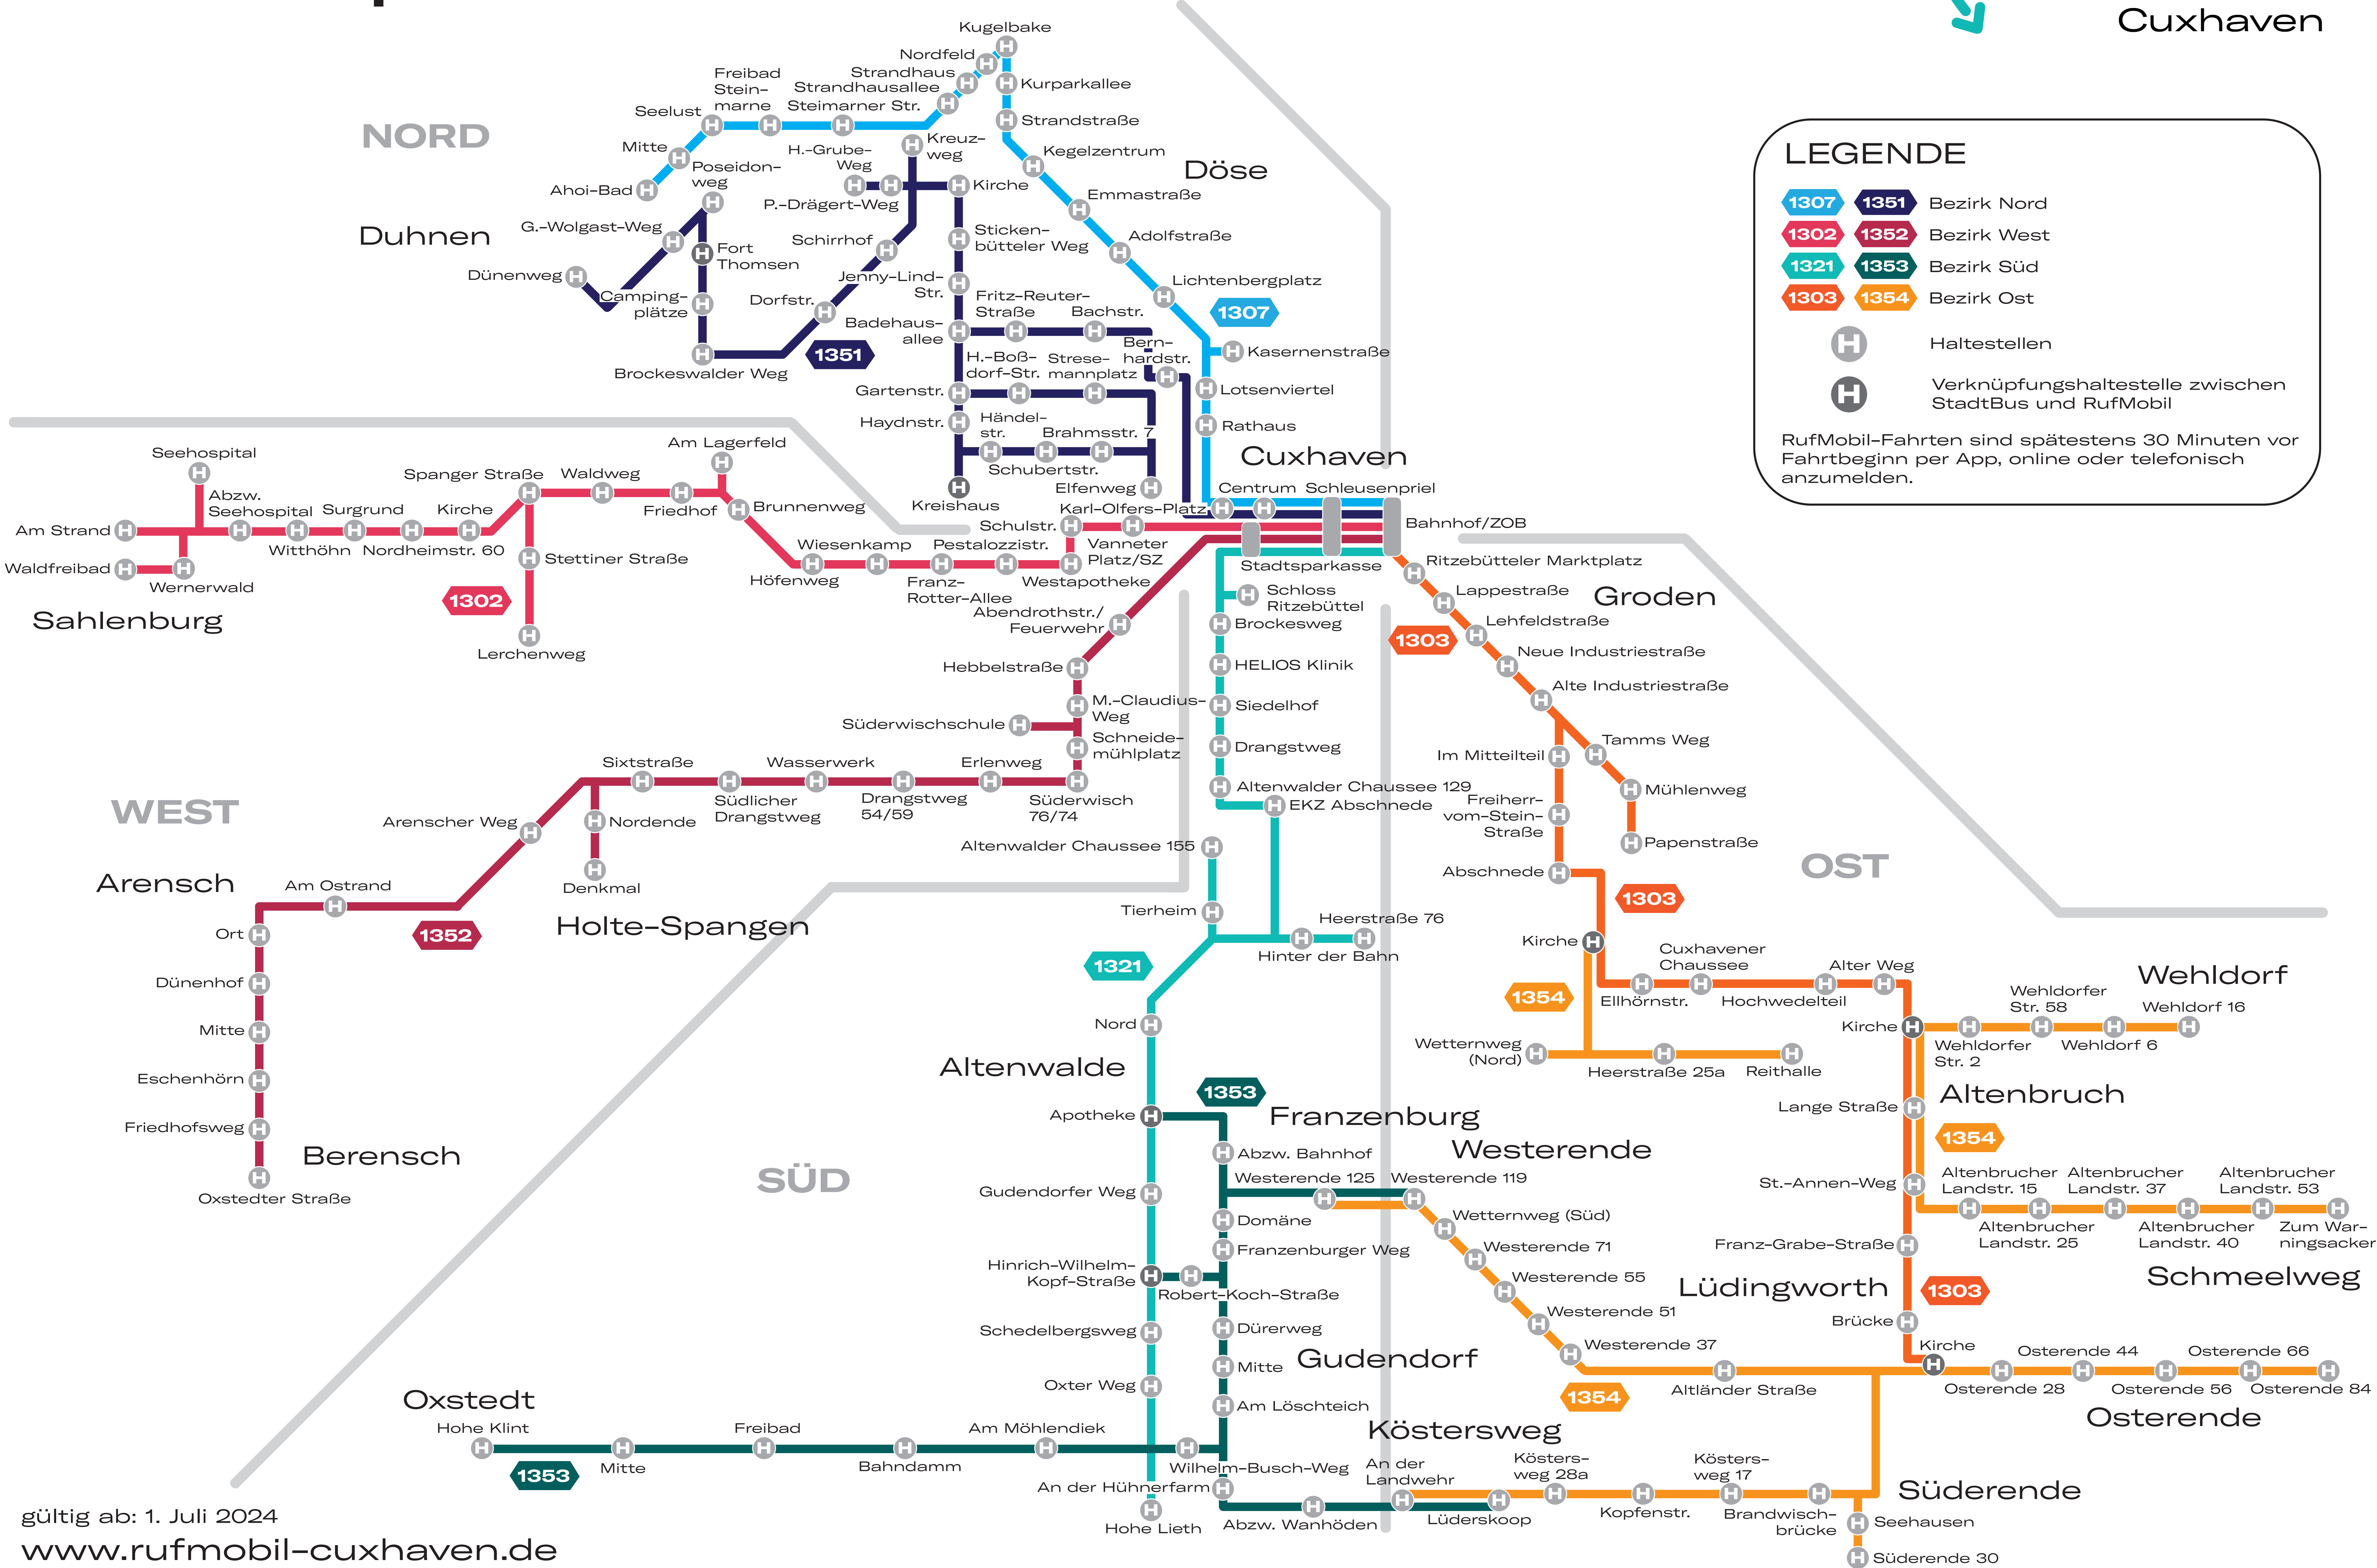

Linienetzplan

LEGENDE

1307	1351	Bezirk Nord
1302	1352	Bezirk West
1321	1353	Bezirk Süd
1303	1354	Bezirk Ost

H Haltestellen
H Verknüpfungshaltestelle zwischen StadtBus und RufMobil

RufMobil-Fahrten sind spätestens 30 Minuten vor Fahrtbeginn per App, online oder telefonisch anzumelden.